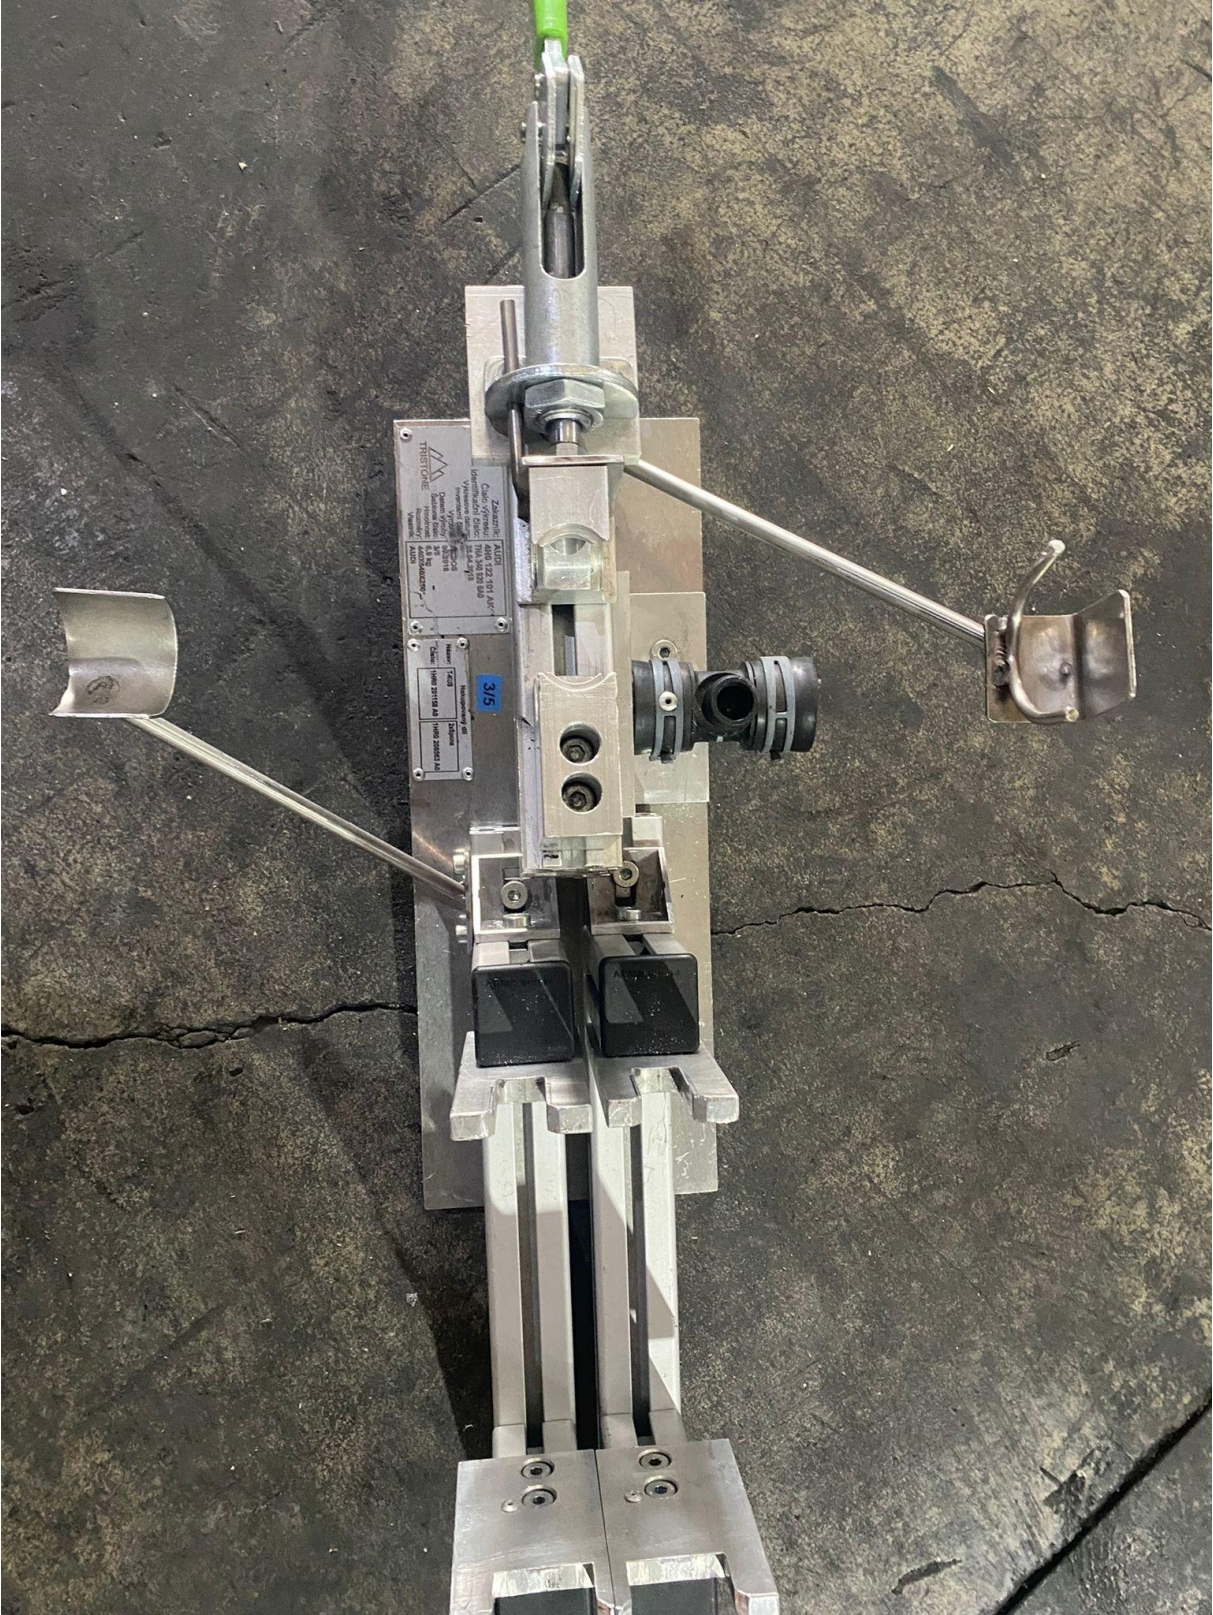

Zákazník:

Audi

Cílová číslo:

440 722 101

Podob:

KW

Kvart:

Seznam:

TRISTONE  
Audi 122 101 AK (15)  
Cestovní 257011 42022

Audi 122 101 AK

TRISTONE  
Audi 122 101 AK (15)  
Cestovní 257011 42022

TRISTONE  
Základní jednotka  
Číslo výrobku: 4010 122 011 A.M.  
Délka: 100 mm  
Šířka: 50 mm  
Výška: 150 mm  
Materiál: ALU  
315  
Délka: 100 mm  
Šířka: 50 mm  
Výška: 150 mm  
Materiál: ALU